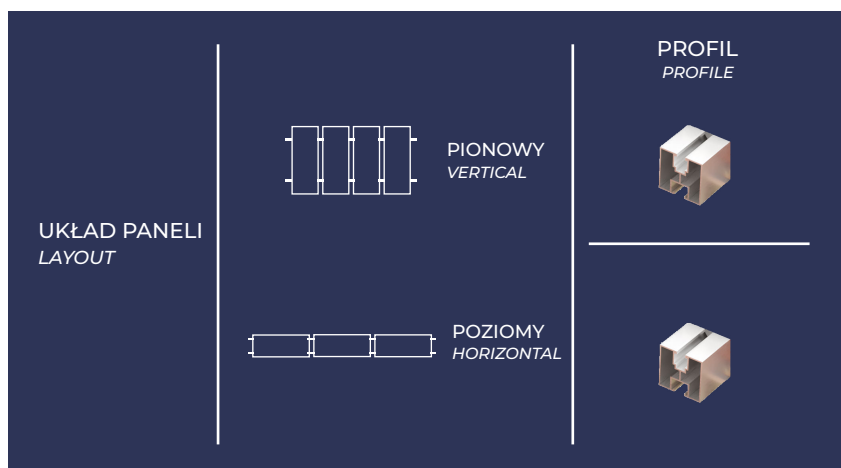

Rodzaj dachu / Roof type: *Dach skośny / Sloped Roof*  
Pokrycie dachu / Roofing: *Dachówka Karpiówka / Plain tile*

Indeks / Index: UCH-25/137

## SPOSÓB MONTAŻU / SETUP

MAKS. ODLEGŁOŚĆ  
KOŃCA SZYNY OD PIERWSZEGO  
I OSTATNIEGO PODPARCIA  
MAXIMUM DISTANCE BETWEEN  
THE ENDS OF THE MOUNTING RAIL  
FROM THE FIRST  
AND LAST SUPPORT POINT

**300 MM**

MAKS. ODLEGŁOŚĆ  
MIĘDZY KOLEJNYMI PODPRACAMI

MAXIMUM DISTANCE BETWEEN  
SUPPORT POINTS

**1500 MM**