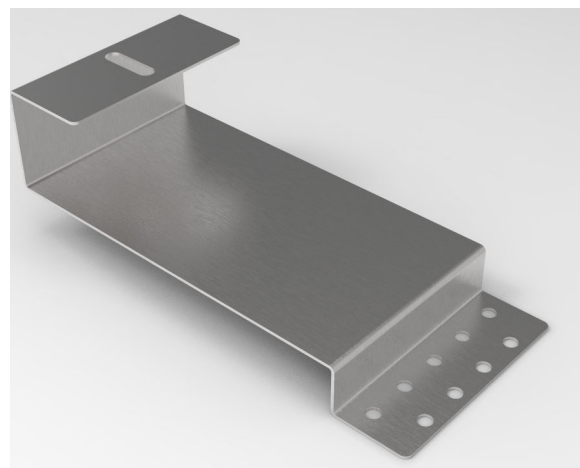

Rodzaj dachu / Roof type: *Dach skośny / Sloped Roof*  
Pokrycie dachu / Roofing: *Dachówka Karpiówka / Plain tile*

Indeks / Index: UCH-25/137

## UCHWYT SZEROKI WIDE ROOF HOOK

Material / Material: *Stal nierdzewna i aluminium / Stainless Steel & Aluminium*