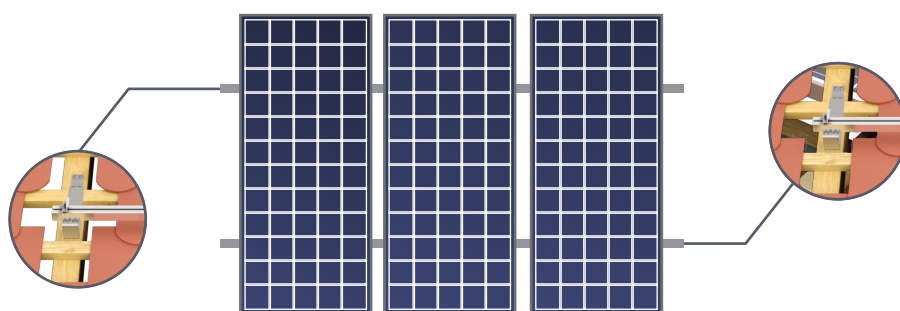

Rodzaj dachu / Roof type: *Dach skośny / Sloped Roof*  
Pokrycie dachu / Roofing: *Dachówka Karpiówka / Plain tile*

Indeks / Index: UCH-25/137

## UCHWYT SZEROKI WIDE ROOF HOOK

Material / Material: *Stal nierdzewna i aluminium / Stainless Steel & Aluminium*

## SPOSÓB MONTAŻU / SETUP

MAKS. ODLEGŁOŚĆ  
KOŃCA SZYNY OD PIERWSZEGO  
I OSTATNIEGO PODPARCIA  
MAXIMUM DISTANCE BETWEEN  
THE ENDS OF THE MOUNTING RAIL  
FROM THE FIRST  
AND LAST SUPPORT POINT

**300 MM**

MAKS. ODLEGŁOŚĆ  
MIĘDZY KOLEJNYMI PODPRACAMI

MAXIMUM DISTANCE BETWEEN  
SUPPORT POINTS

**1500 MM**