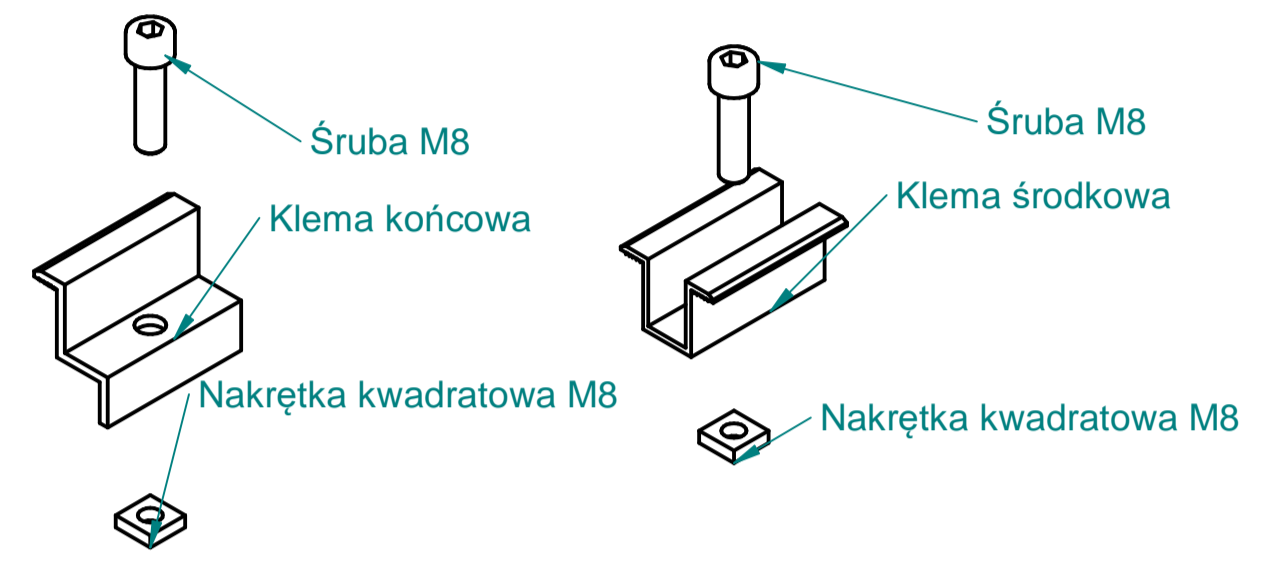

REVISION HISTORY			
REV	DESCRIPTION	DATE	APPROVED

SZCZEGÓŁ A

SZCZEGÓŁ B

SZCZEGÓŁ C

SZCZEGÓŁ D

DRAWN	NAME	DATE	Unam Fotowoltaika TITLE Rama 12 paneli SIZE: DWG NO FILE NAME: Rama_12_paneli.dft SCALE: WEIGHT: SHEET 1 OF 1
CHECKED			
ENG APPR			
MGR APPR			
 www.unam.pl			