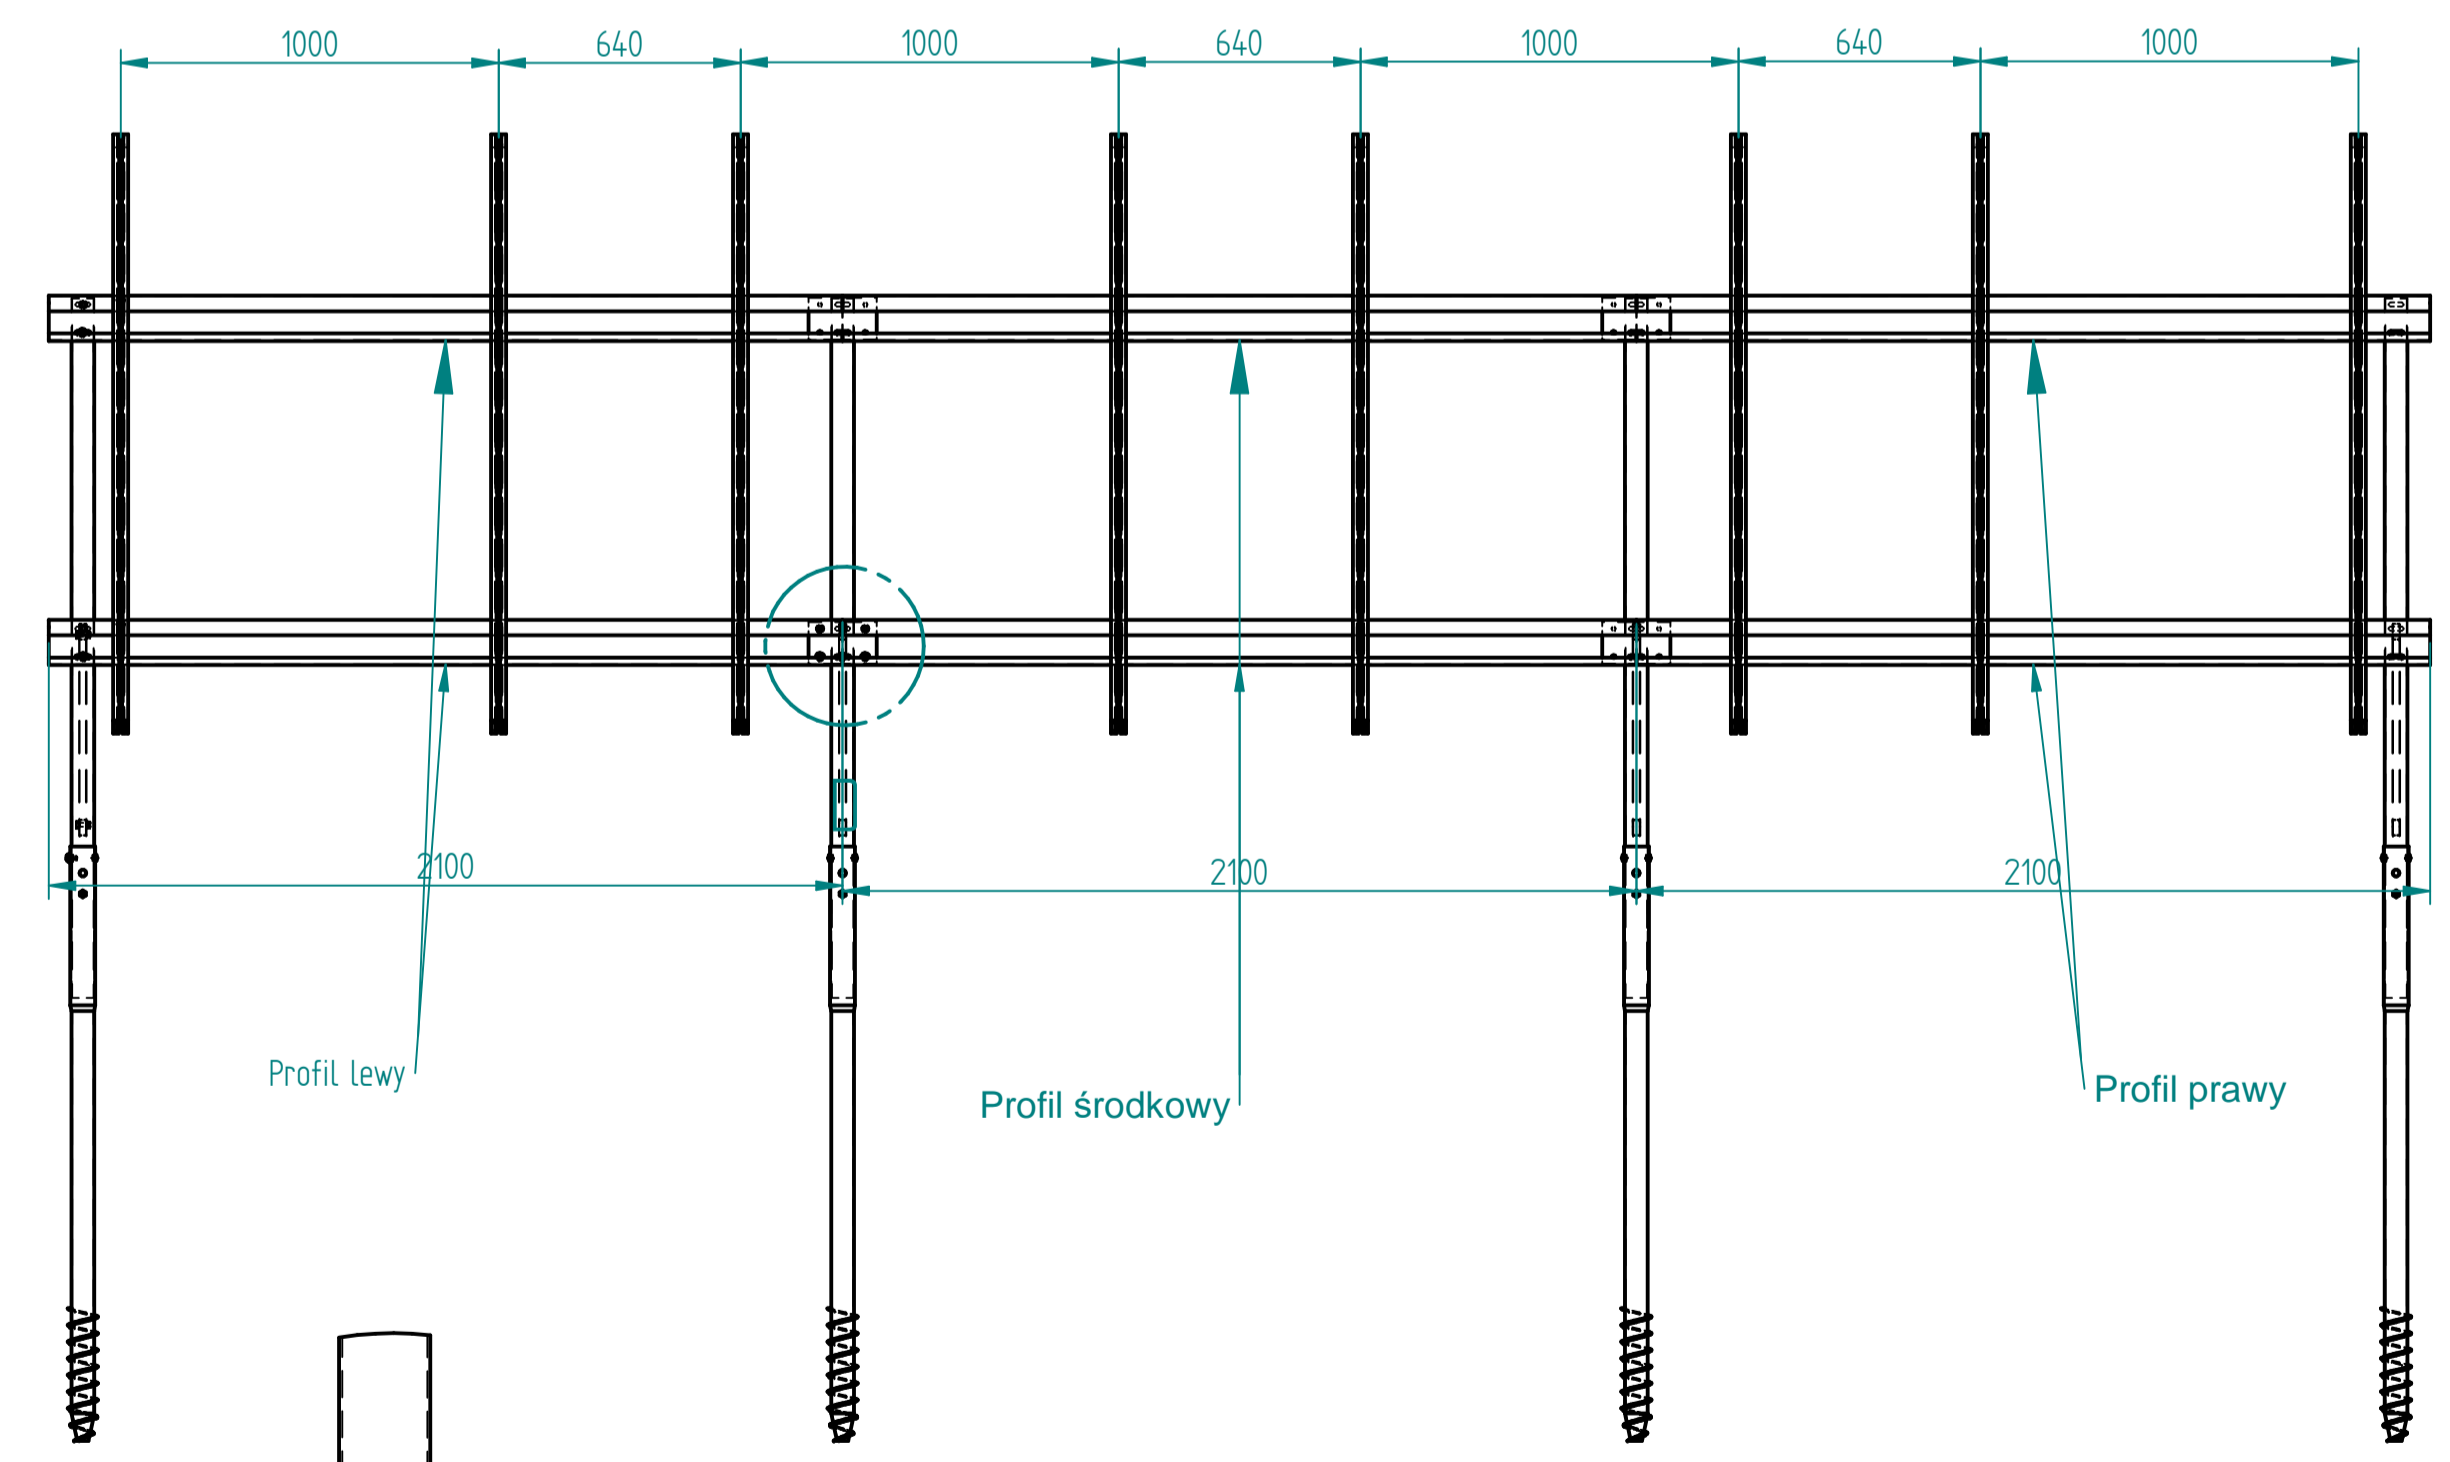

REVISION HISTORY			
REV	DESCRIPTION	DATE	APPROVED

SZCZEGÓŁ A

SZCZEGÓŁ B

SZCZEGÓŁ C

SZCZEGÓŁ D

DRAWN	NAME	DATE	Unam Fotowoltaika TITLE Rama 12 paneli SIZE: DWG NO FILE NAME: Rama_12_paneli.dft SCALE: WEIGHT: SHEET 1 OF 1
CHECKED			
ENG APPR			
MGR APPR			
 www.unam.pl			