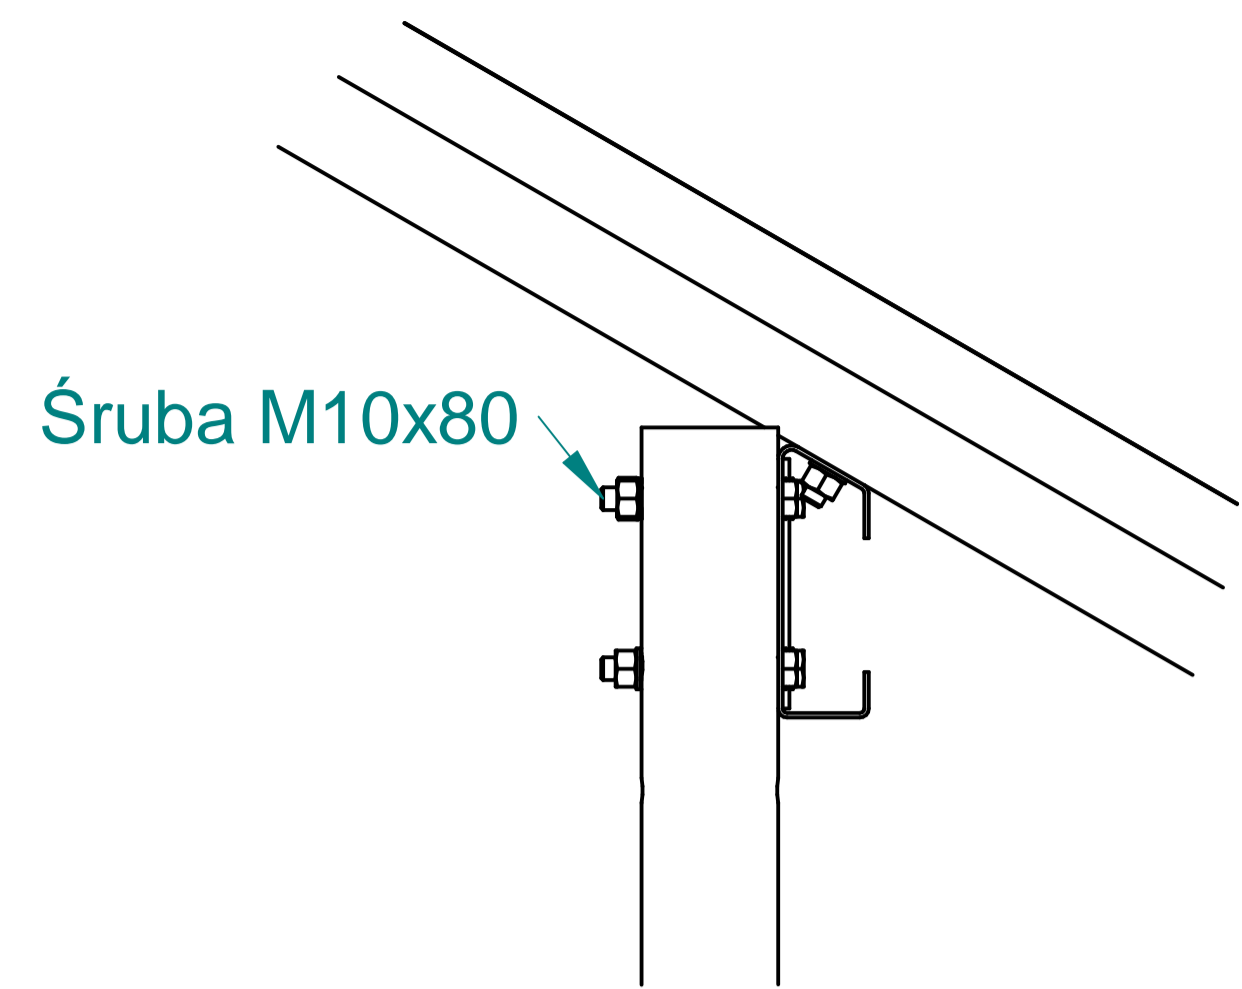

REVISION HISTORY			
REV	DESCRIPTION	DATE	APPROVED

SZCZEGÓŁ A

SZCZEGÓŁ B

SZCZEGÓŁ C

SZCZEGÓŁ D

DRAWN	NAME	DATE	Unam Fotowoltaika TITLE Rama 12 paneli SIZE: DWG NO FILE NAME: Rama_12_paneli.dft SCALE: WEIGHT: SHEET 1 OF 1
CHECKED			
ENG APPR			
MGR APPR			
 www.unam.pl			