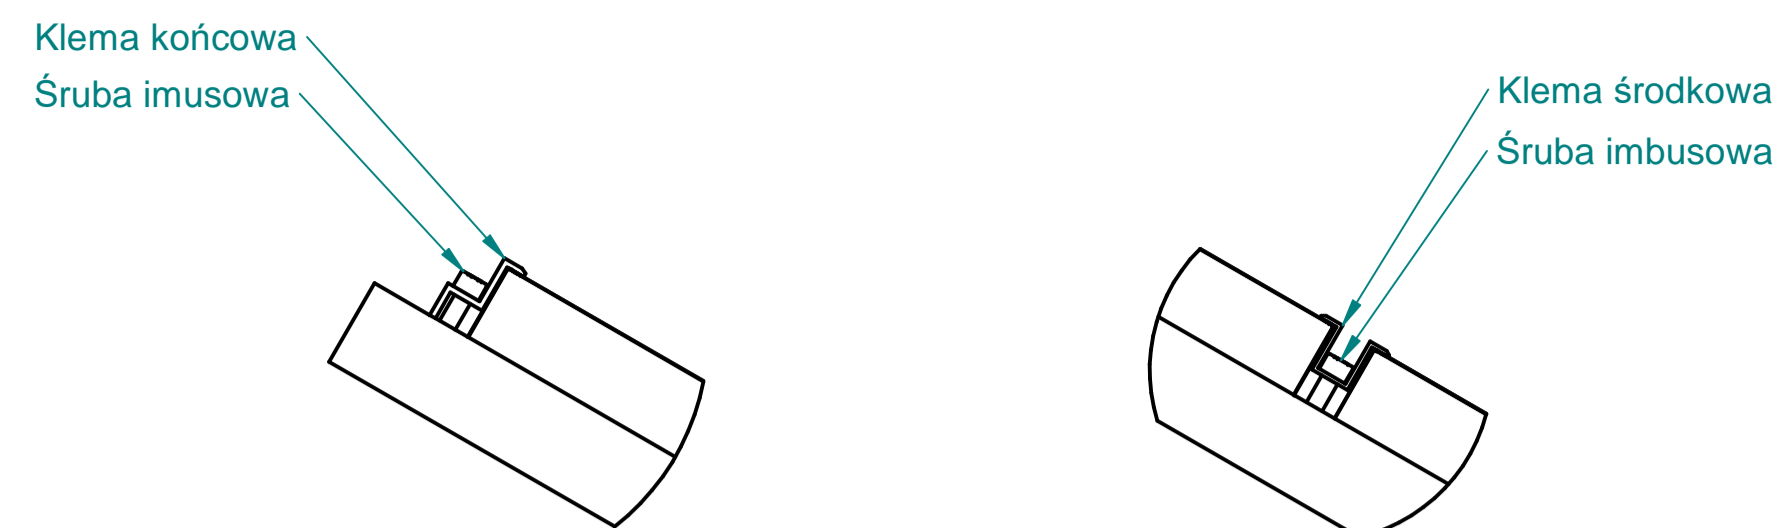

REVISION HISTORY			
REV	DESCRIPTION	DATE	APPROVED

SZCZEGÓŁ A

SZCZEGÓŁ B

SZCZEGÓŁ C

SZCZEGÓŁ D

DRAWN	NAME	DATE	Unam Fotowoltaika TITLE Rama 12 paneli SIZE: DWG NO FILE NAME: Rama_12_paneli.dft SCALE: WEIGHT: SHEET 1 OF 1
CHECKED			
ENG APPR			
MGR APPR			
 www.unam.pl			