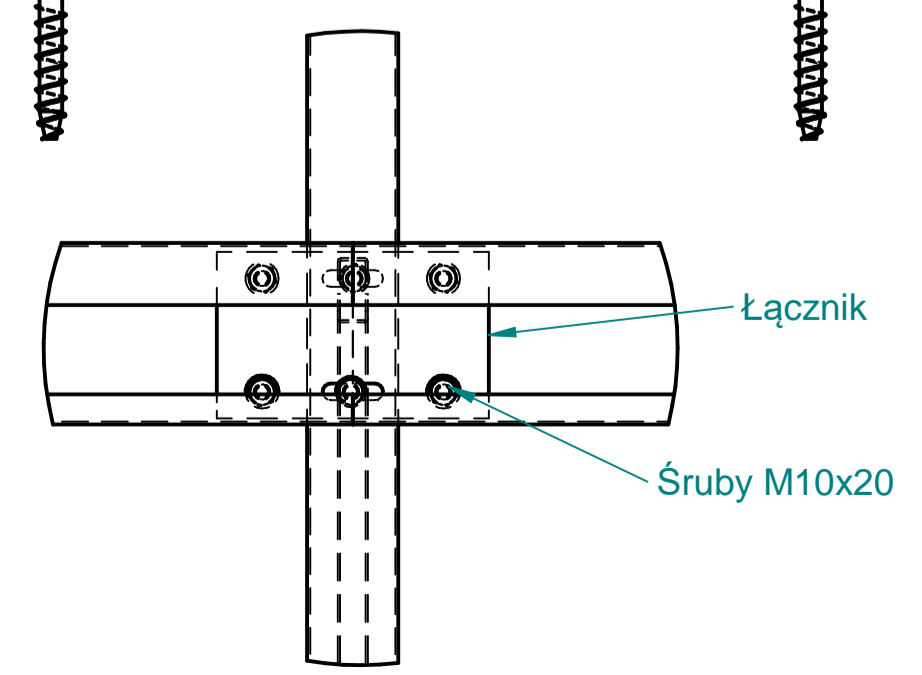

REVISION HISTORY			
REV	DESCRIPTION	DATE	APPROVED

SZCZEGÓŁ A

SZCZEGÓŁ B

SZCZEGÓŁ C

SZCZEGÓŁ D

DRAWN	NAME	DATE	Unam Fotowoltaika TITLE Rama 12 paneli SIZE: DWG NO FILE NAME: Rama_12_paneli.dft SCALE: WEIGHT: SHEET 1 OF 1
CHECKED			
ENG APPR			
MGR APPR			
 www.unam.pl			