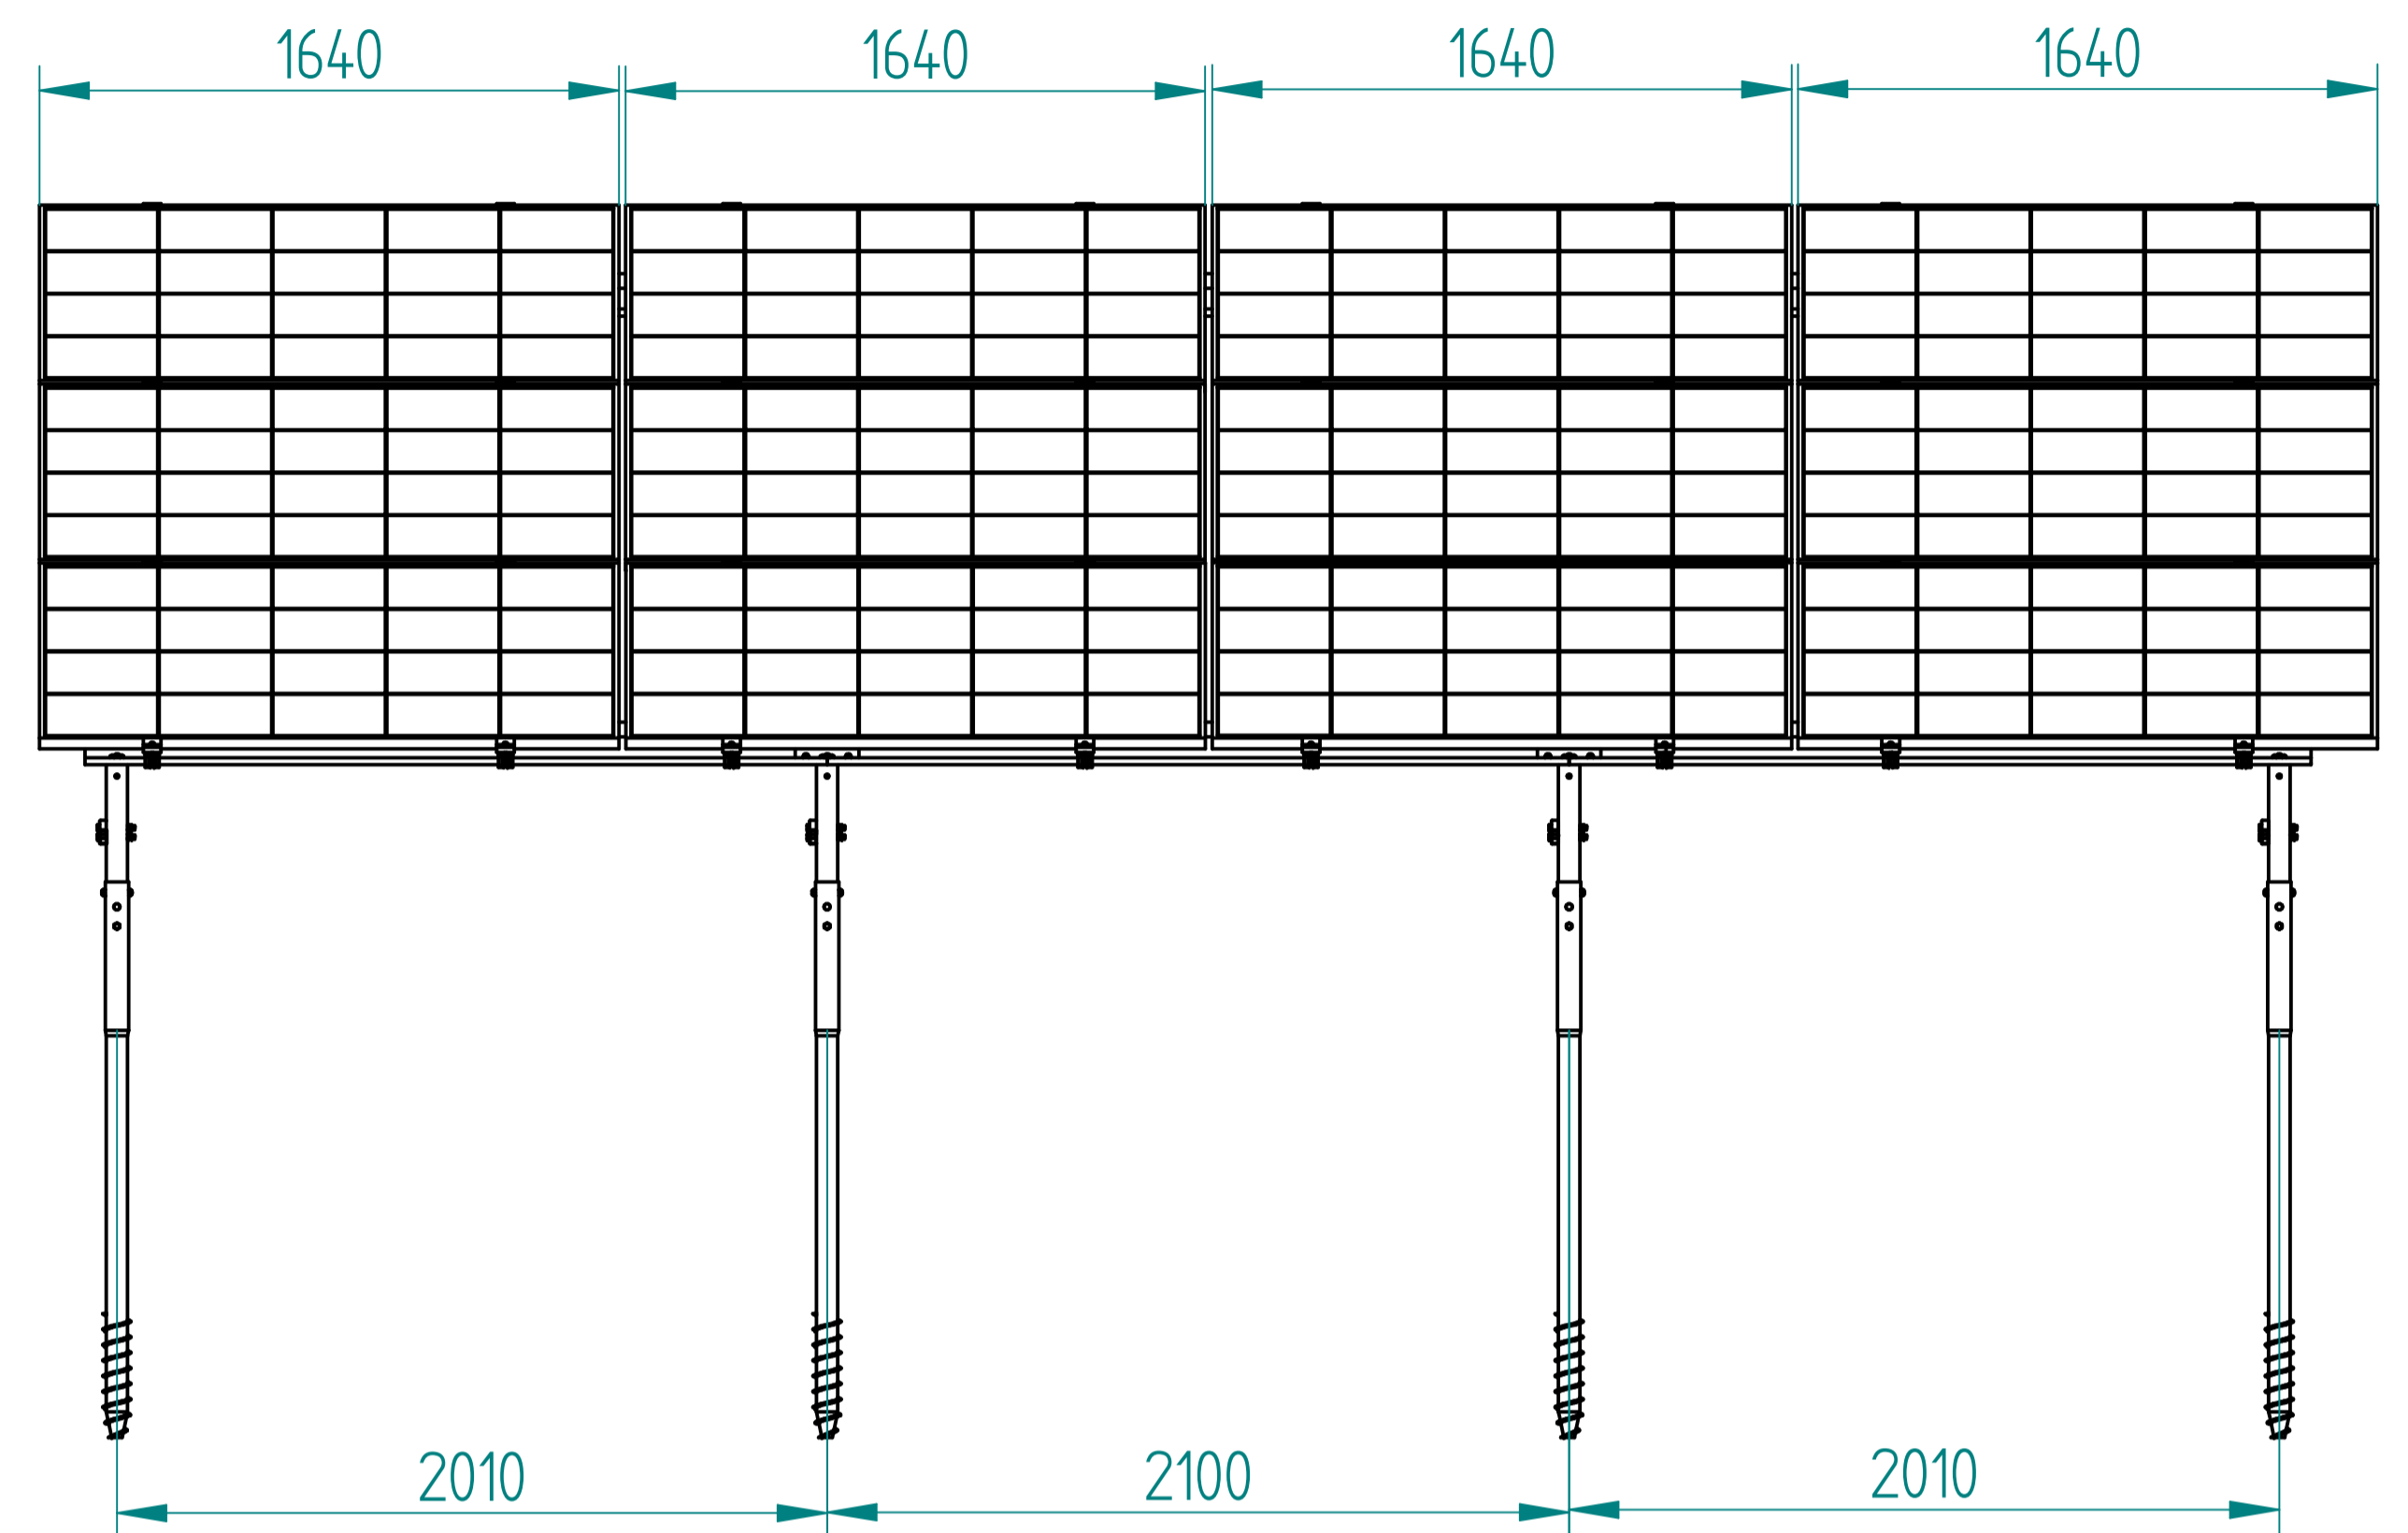

REVISION HISTORY			
REV	DESCRIPTION	DATE	APPROVED

SZCZEGÓŁ A

SZCZEGÓŁ B

SZCZEGÓŁ C

SZCZEGÓŁ D

DRAWN	NAME	DATE	Unam Fotowoltaika TITLE Rama 12 paneli SIZE: DWG NO FILE NAME: Rama_12_paneli.dft SCALE: WEIGHT: SHEET 1 OF 1
CHECKED			
ENG APPR			
MGR APPR			
 www.unam.pl			