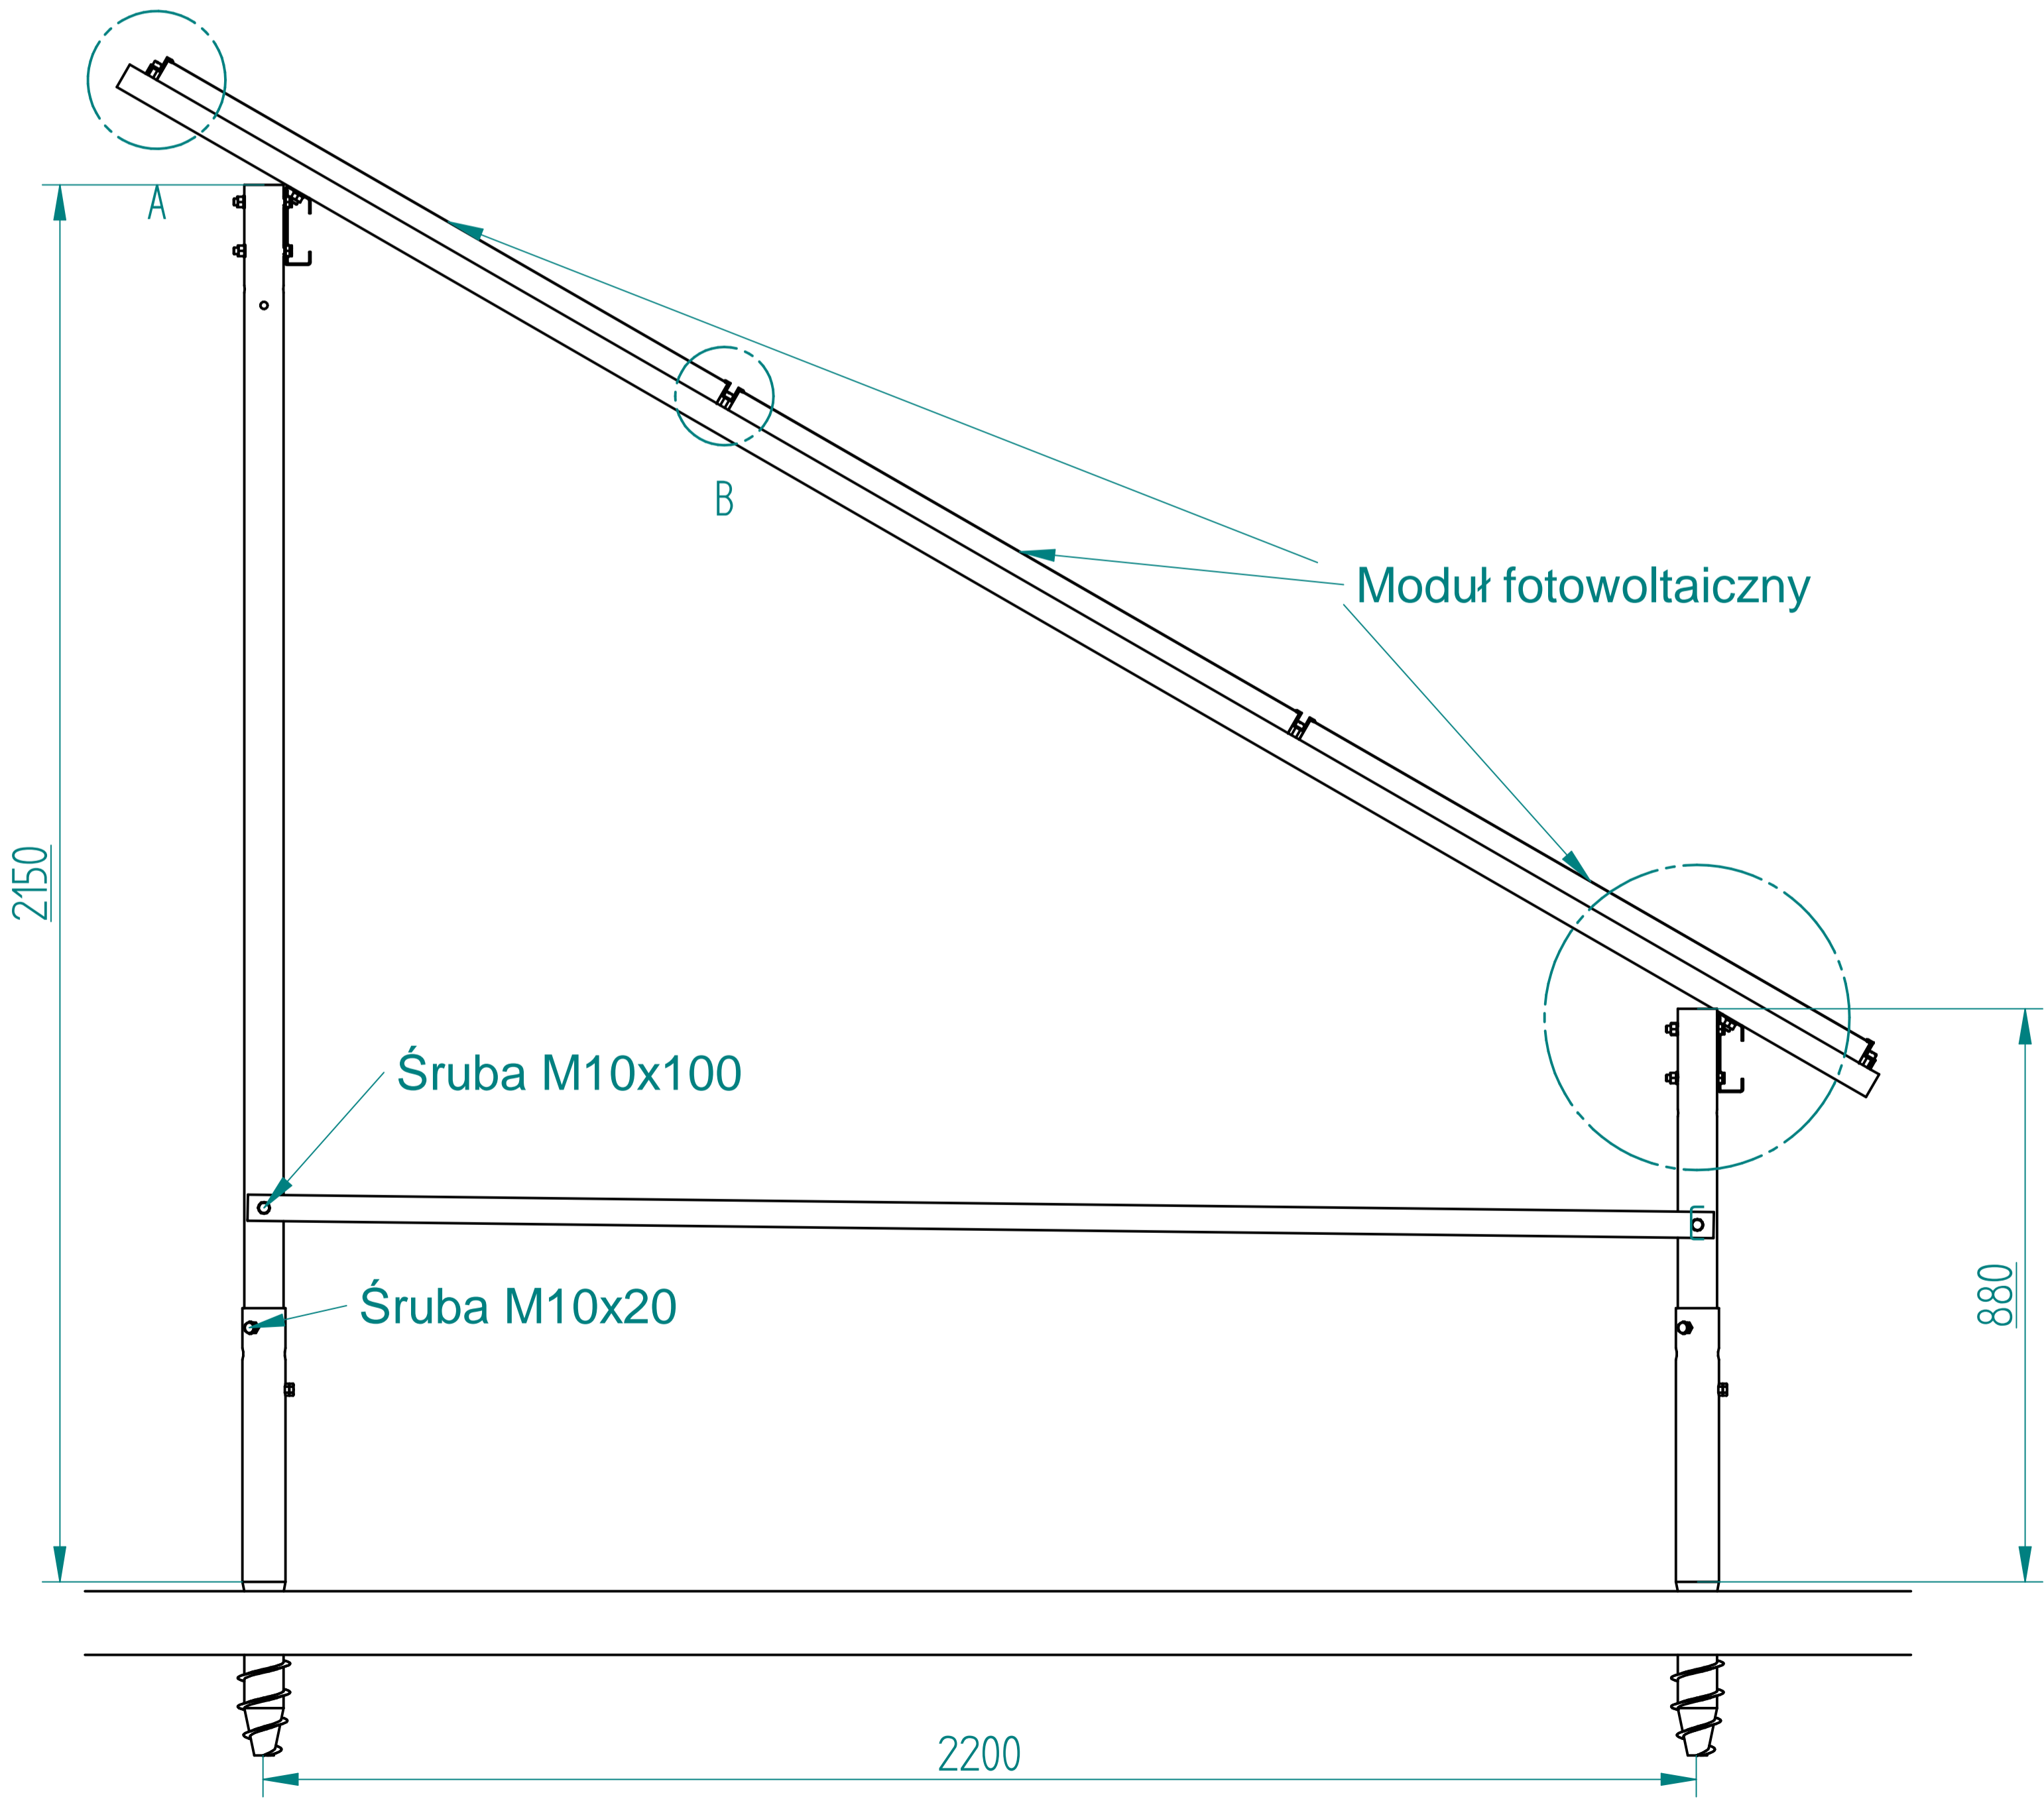

REVISION HISTORY			
REV	DESCRIPTION	DATE	APPROVED

SZCZEGÓŁ A

SZCZEGÓŁ B

SZCZEGÓŁ C

SZCZEGÓŁ D

DRAWN	NAME	DATE	Unam Fotowoltaika TITLE Rama 12 paneli SIZE: DWG NO FILE NAME: Rama_12_paneli.dft SCALE: WEIGHT: SHEET 1 OF 1
CHECKED			
ENG APPR			
MGR APPR			
 www.unam.pl			