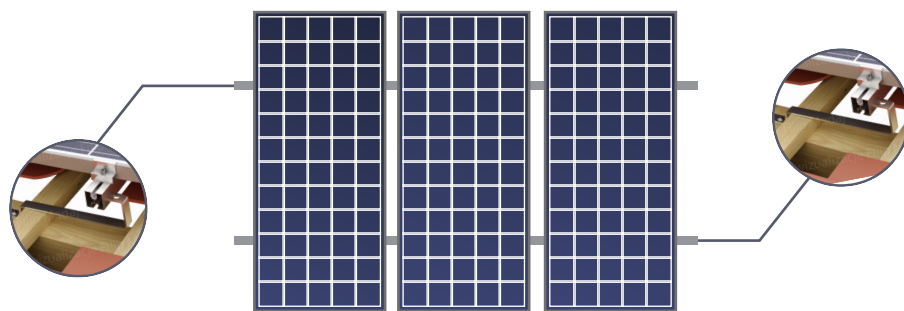

Rodzaj dachu / Roof type: *Dach skośny / Sloped Roof*

Pokrycie dachu / Roofing: *Dachówka Karpiówka / Plain tile*

Indeks / Index: UCH-25/30

UCHWYT NIEREGULOWANY

Material / Material: *Stal nierdzewna i aluminium / Stainless Steel & Aluminium*

SPOSÓB MONTAŻU

MAKS. ODLEGŁOŚĆ
KOŃCA SZYNY OD PIERWSZEGO
I OSTATNIEGO PODPRACIA
300 MM

MAKS. ODLEGŁOŚĆ
MIĘDZY KOLEJNYMI PODPRACIAMI
1500 MM