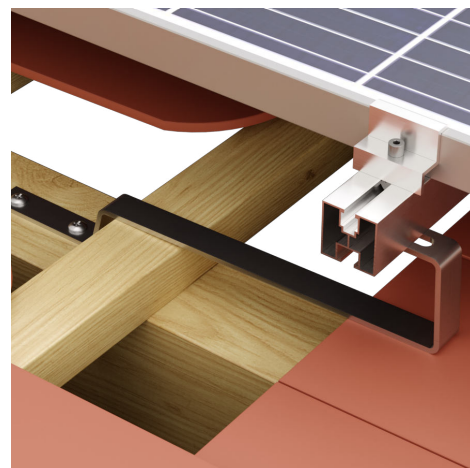

Rodzaj dachu / Roof type: *Dach skośny / Sloped Roof*

Pokrycie dachu / Roofing: *Dachówka Karpiówka / Plain tile*

Indeks / Index: UCH-25/30

UCHWYT NIEREGULOWANY

Material / Material: *Stal nierdzewna i aluminium / Stainless Steel & Aluminium*

SPOSÓB MONTAŻU

MAKS. ODLEGŁOŚĆ
KOŃCA SZYNY OD PIERWSZEGO
I OSTATNIEGO PODPRACIA
300 MM

MAKS. ODLEGŁOŚĆ
MIĘDZY KOLEJNYMI PODPRACIAMI
1500 MM