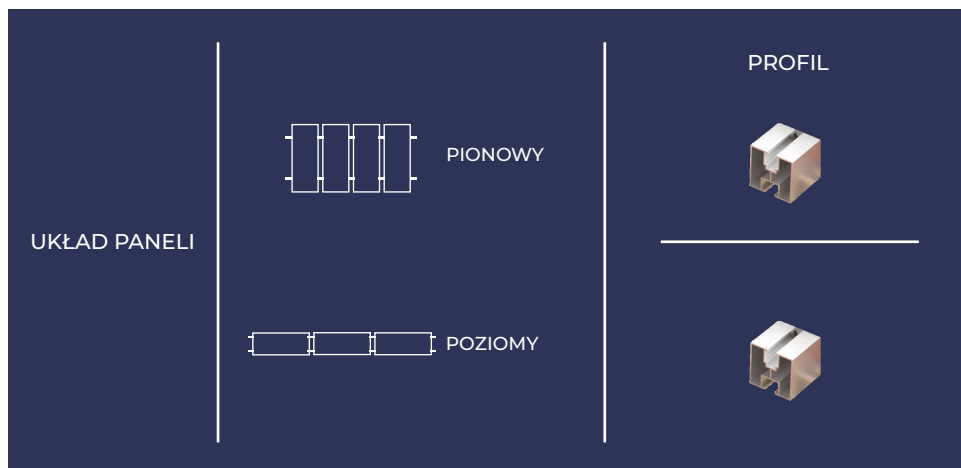

Rodzaj dachu / Roof type: *Dach skośny / Sloped Roof*

Pokrycie dachu / Roofing: *Dachówka Karpiówka / Plain tile*

Indeks / Index: UCH-25/30

UCHWYT NIEREGULOWANY

Material / Material: *Stal nierdzewna i aluminium / Stainless Steel & Aluminium*

SPOSÓB MONTAŻU

MAKS. ODLEGŁOŚĆ
KOŃCA SZYNY OD PIERWSZEGO
I OSTATNIEGO PODPRACIA
300 MM

MAKS. ODLEGŁOŚĆ
MIĘDZY KOLEJNYMI PODPRACIAMI
1500 MM