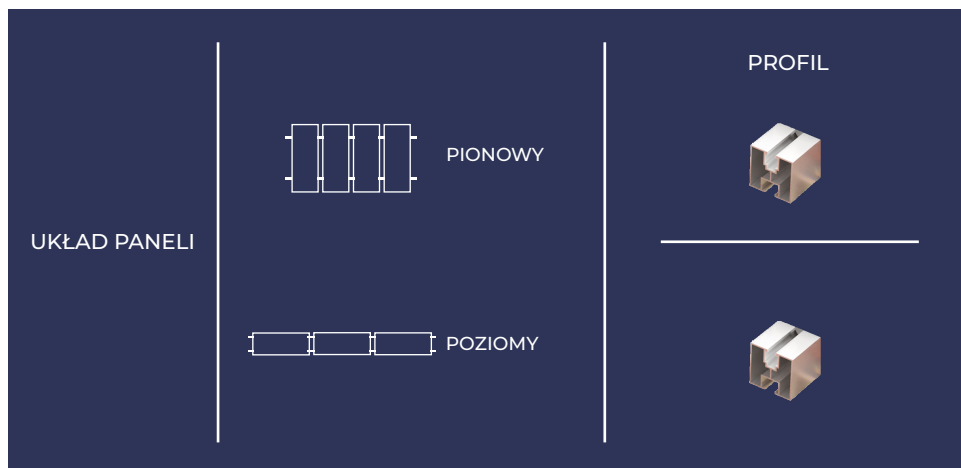

Rodzaj dachu / Roof type: *Dach skośny / Sloped Roof*

Pokrycie dachu / Roofing: *Dachówka ceramiczna / Ceramic tile*

Indeks / Index: UCH-15KPL/25

## SPOSÓB MONTAŻU

MAKS. ODLEGŁOŚĆ  
KOŃCA SZYNY OD PIERWSZEGO  
I OSTATNIEGO PODPRACIA  
**300 MM**

MAKS. ODLEGŁOŚĆ  
MIĘDZY KOLEJNYMI PODPRACIAMI  
**1500 MM**