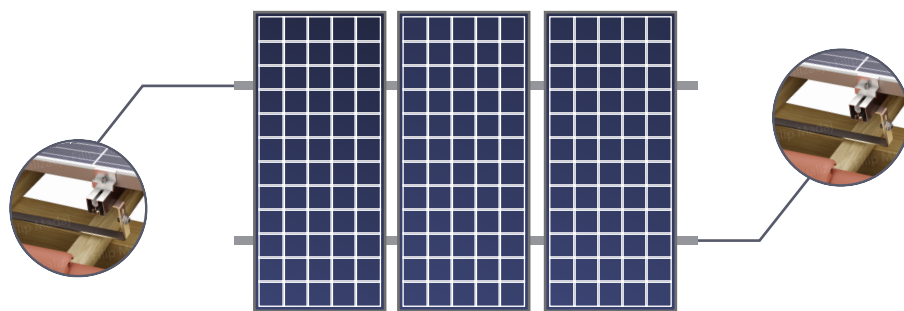

Rodzaj dachu / Roof type: *Dach skośny / Sloped Roof*

Pokrycie dachu / Roofing: *Dachówka ceramiczna / Ceramic tile*

Indeks / Index: UCH-15KPL/25

## UCHWYT REGULOWANY

Material / Material: *Stal nierdzewna i aluminium / Stainless Steel & Aluminium*

## SPOSÓB MONTAŻU

MAKS. ODLEGŁOŚĆ  
KOŃCA SZYNY OD PIERWSZEGO  
I OSTATNIEGO PODPRACIA  
**300 MM**

MAKS. ODLEGŁOŚĆ  
MIĘDZY KOLEJNYMI PODPRACIAMI  
**1500 MM**