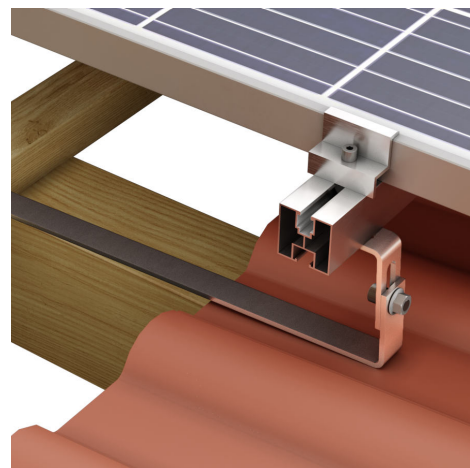

Rodzaj dachu / Roof type: *Dach skośny / Sloped Roof*

Pokrycie dachu / Roofing: *Dachówka ceramiczna / Ceramic tile*

Indeks / Index: UCH-15KPL/25

## UCHWYT REGULOWANY

Material / Material: *Stal nierdzewna i aluminium / Stainless Steel & Aluminium*