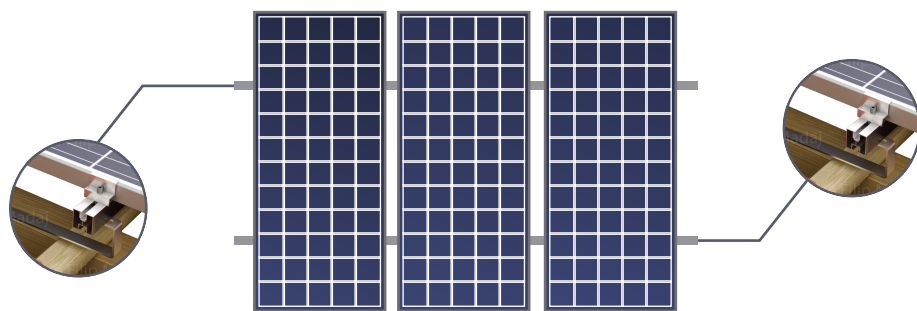

Rodzaj dachu / Roof type: *Dach skośny / Sloped Roof*

Pokrycie dachu / Roofing: *Dachówka ceramiczna / Ceramic tile*

Indeks / Index: UCH-15-1/25

UCHWYT NIEREGULOWANY

Material / Material: *Stal nierdzewna i aluminium / Stainless Steel & Aluminium*

SPOSÓB MONTAŻU

MAKS. ODLEGŁOŚĆ
KOŃCA SZYNY OD PIERWSZEGO
I OSTATNIEGO PODPARCIA
300 MM

MAKS. ODLEGŁOŚĆ
MIĘDZY KOLEJNYMI PODPRACIAMI
1500 MM