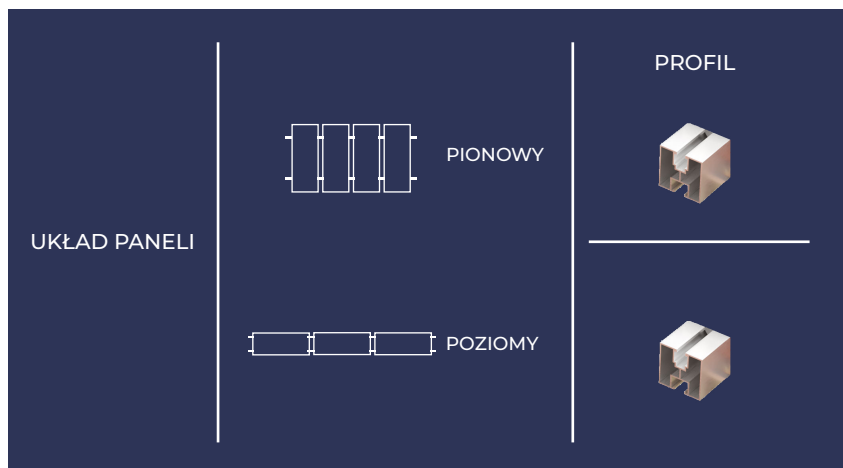

Rodzaj dachu / Roof type: *Dach skośny / Sloped Roof*

Pokrycie dachu / Roofing: *Dachówka ceramiczna / Ceramic tile*

Indeks / Index: UCH-15-1/25

UCHWYT NIEREGULOWANY

Material / Material: *Stal nierdzewna i aluminium / Stainless Steel & Aluminium*

SPOSÓB MONTAŻU

MAKS. ODLEGŁOŚĆ
KOŃCA SZYNY OD PIERWSZEGO
I OSTATNIEGO PODPARCIA
300 MM

MAKS. ODLEGŁOŚĆ
MIĘDZY KOLEJNYMI PODPRACIAMI
1500 MM