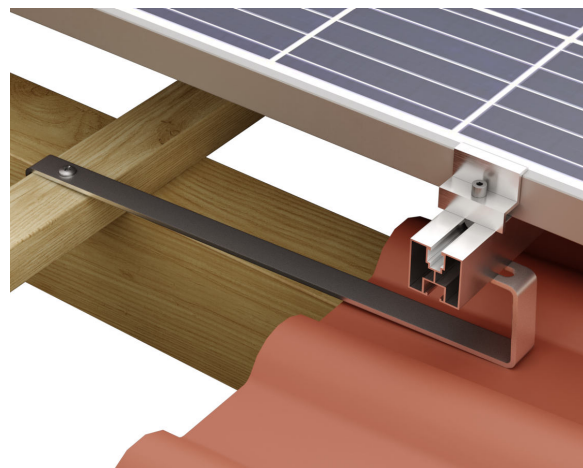

Rodzaj dachu / Roof type: *Dach skośny / Sloped Roof*

Pokrycie dachu / Roofing: *Dachówka ceramiczna / Ceramic tile*

Indeks / Index: UCH-15-1/25

UCHWYT NIEREGULOWANY

Material / Material: *Stal nierdzewna i aluminium / Stainless Steel & Aluminium*

SPOSÓB MONTAŻU

MAKS. ODLEGŁOŚĆ
KOŃCA SZYNY OD PIERWSZEGO
I OSTATNIEGO PODPARCIA
300 MM

MAKS. ODLEGŁOŚĆ
MIĘDZY KOLEJNYMI PODPRACIAMI
1500 MM