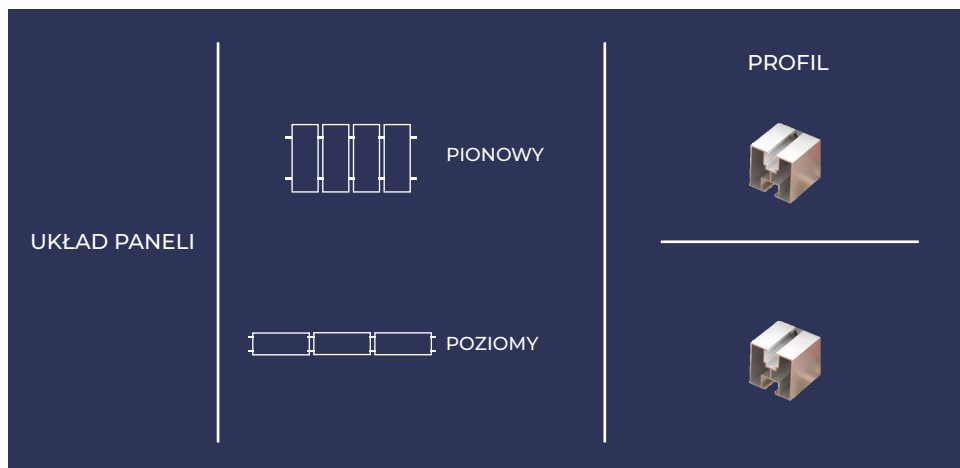

Rodzaj dachu / Roof type: *Dach skośny / Sloped Roof*

Pokrycie dachu / Roofing: *Dachówka Karpiówka / Plain tile*

Indeks / Index: UCH-11KPL/30

UCHWYT REGULOWANY

Material / Material: *Stal nierdzewna i aluminium / Stainless Steel & Aluminium*

SPOSÓB MONTAŻU

MAKS. ODLEGŁOŚĆ
KOŃCA SZYNY OD PIERWSZEGO
I OSTATNIEGO PODPARCIA
300 MM

MAKS. ODLEGŁOŚĆ
MIĘDZY KOLEJNYMI PODPRACAMI
1500 MM