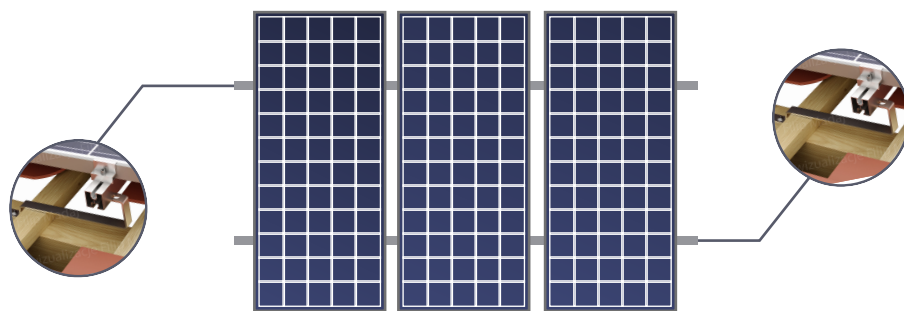

Rodzaj dachu / Roof type: *Dach skośny / Sloped Roof*

Pokrycie dachu / Roofing: *Dachówka Karpiówka / Plain tile*

Indeks / Index: UCH-11KPL/30

UCHWYT REGULOWANY

Material / Material: *Stal nierdzewna i aluminium / Stainless Steel & Aluminium*

SPOSÓB MONTAŻU

MAKS. ODLEGŁOŚĆ
KOŃCA SZYNY OD PIERWSZEGO
I OSTATNIEGO PODPARCIA
300 MM

MAKS. ODLEGŁOŚĆ
MIĘDZY KOLEJNYMI PODPRACAMI
1500 MM