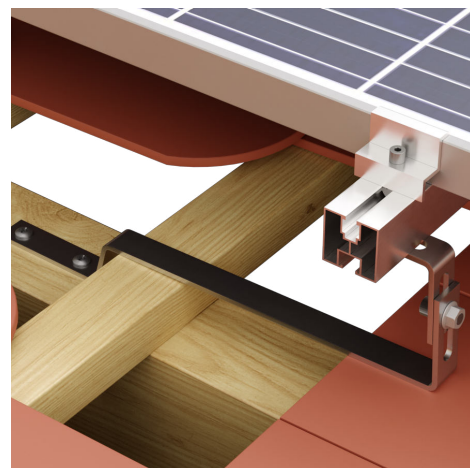

Rodzaj dachu / Roof type: *Dach skośny / Sloped Roof*

Pokrycie dachu / Roofing: *Dachówka Karpiówka / Plain tile*

Indeks / Index: UCH-11KPL/30

UCHWYT REGULOWANY

Material / Material: *Stal nierdzewna i aluminium / Stainless Steel & Aluminium*

SPOSÓB MONTAŻU

MAKS. ODLEGŁOŚĆ
KOŃCA SZYNY OD PIERWSZEGO
I OSTATNIEGO PODPARCIA
300 MM

MAKS. ODLEGŁOŚĆ
MIĘDZY KOLEJNYMI PODPRACAMI
1500 MM