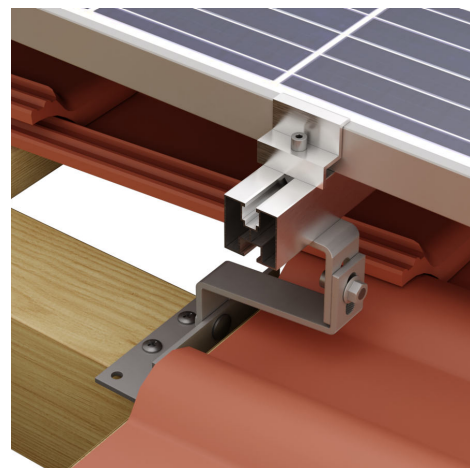

Rodzaj dachu / Roof type: *Dach skośny / Sloped Roof*

Pokrycie dachu / Roofing: *Dachówka ceramiczna / Ceramic tile*

Indeks / Index: UCH-06KPL/25

## UCHWYT PODWÓJNIE REGULOWANY

Material / Material: *Stal nierdzewna i aluminium / Stainless Steel & Aluminium*