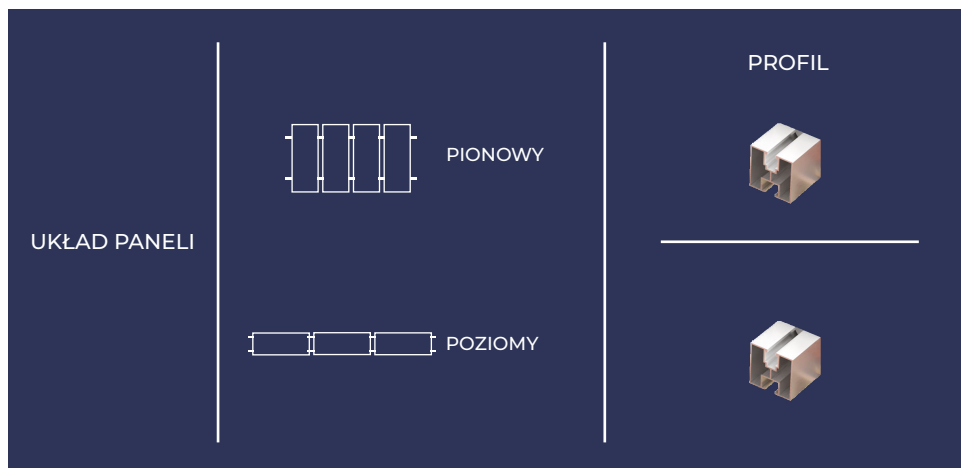

Rodzaj dachu / Roof type: *Dach skośny / Sloped Roof*

Pokrycie dachu / Roofing: *Dachówka ceramiczna / Ceramic tile*

Indeks / Index: UCH-06KPL/25

## UCHWYT PODWÓJNIE REGULOWANY

Material / Material: *Stal nierdzewna i aluminium / Stainless Steel & Aluminium*

## SPOSÓB MONTAŻU

MAKS. ODLEGŁOŚĆ  
KOŃCA SZYNY OD PIERWSZEGO  
I OSTATNIEGO PODPARCIA

**300 MM**

MAKS. ODLEGŁOŚĆ  
MIĘDZY KOLEJNYMI PODPRACIAMI

**1500 MM**