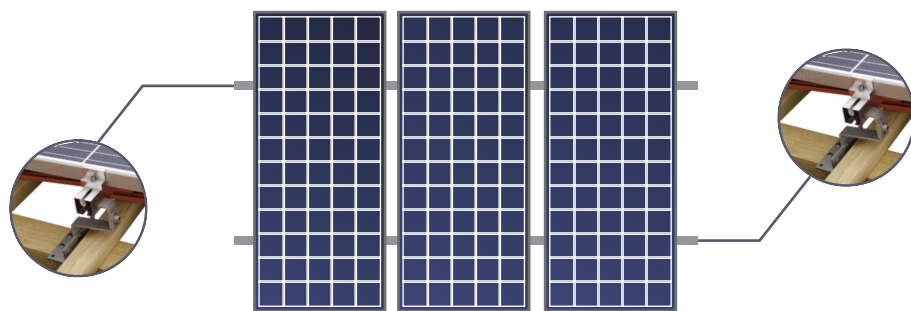

Rodzaj dachu / Roof type: *Dach skośny / Sloped Roof*

Pokrycie dachu / Roofing: *Dachówka ceramiczna / Ceramic tile*

Indeks / Index: UCH-06KPL/25

## UCHWYT PODWÓJNIE REGULOWANY

Material / Material: *Stal nierdzewna i aluminium / Stainless Steel & Aluminium*

## SPOSÓB MONTAŻU

MAKS. ODLEGŁOŚĆ  
KOŃCA SZYNY OD PIERWSZEGO  
I OSTATNIEGO PODPARCIA

**300 MM**

MAKS. ODLEGŁOŚĆ  
MIĘDZY KOLEJNYMI PODPRACIAMI

**1500 MM**